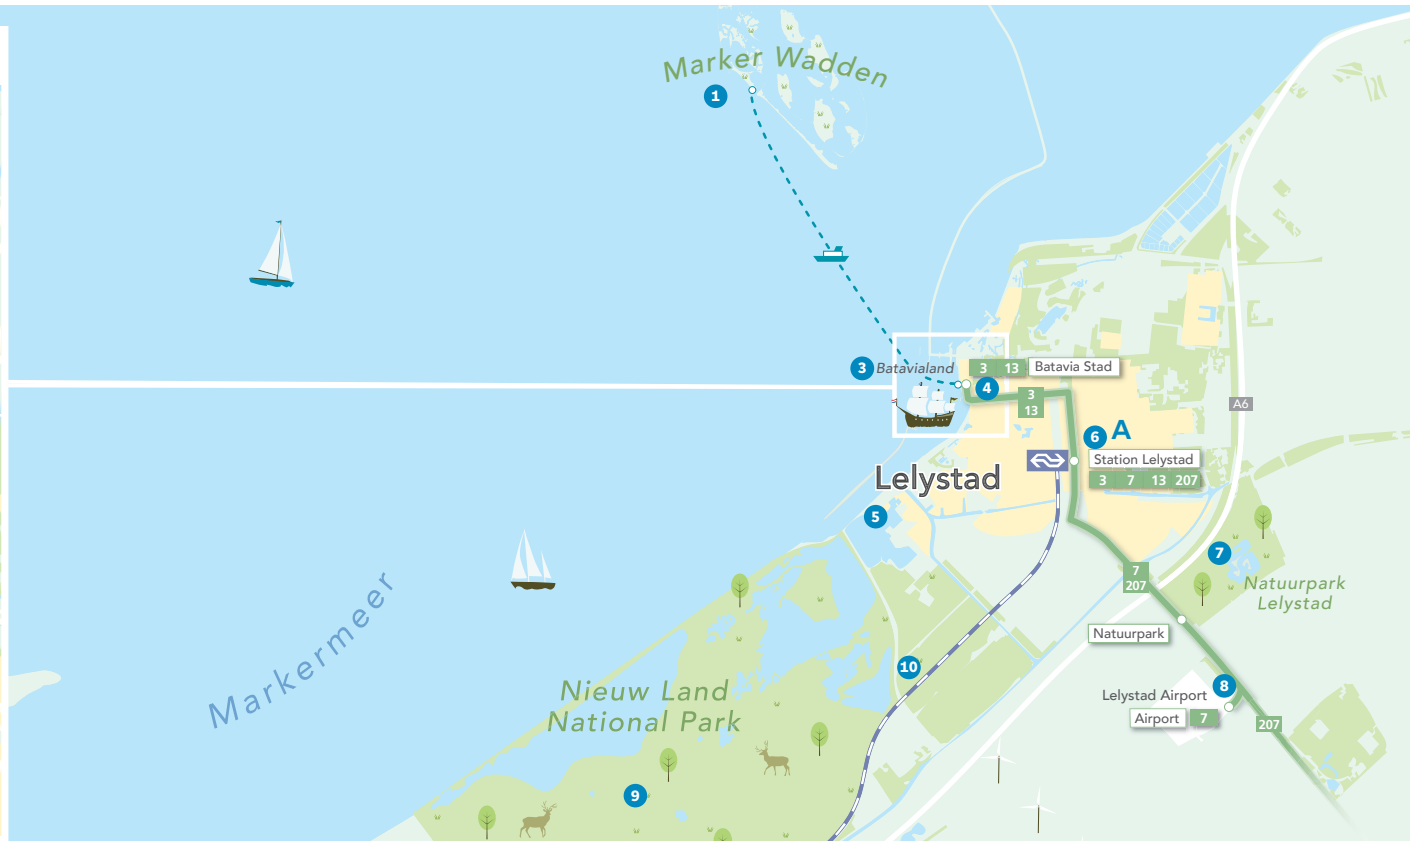

MAP NEW LAND

Lelystad

Amsterdam

-  Bus
-  Centrum Bus stop
-  Railway

Visitor Centres & Highlights

- A** Tourist Info Lelystad
- B** VVV Almere (10 minute walk from Almere Centrum Station)
- 1** Marker Wadden
- 2** Exposure, Anthony Gormley land art
- 3** Batavialand
- 4** Batavia Stad Fashion Outlet
- 5** Werkeiland
- 6** Agora Theatre & Restaurant Applaus
- 7** Natuurpark Lelystad
- 8** Aviodrome Aviation Museum
- 9** Oostvaardersplassen
- 10** New Land National Park Visitor Centre (Lelystad)
- 11** New Land National Park Visitor Centre (Almere)
- 12** Sloepverhuur Almere
- 13** Boutiq Almere
- 14** Rosita's Almere
- 15** Kunstlinie Theatre
- 16** Cablepark Almere
- 17** Thermes Spa La Mer
- 18** Fun Forest Almere
- 19** De Kemphaan & Almere Jungle