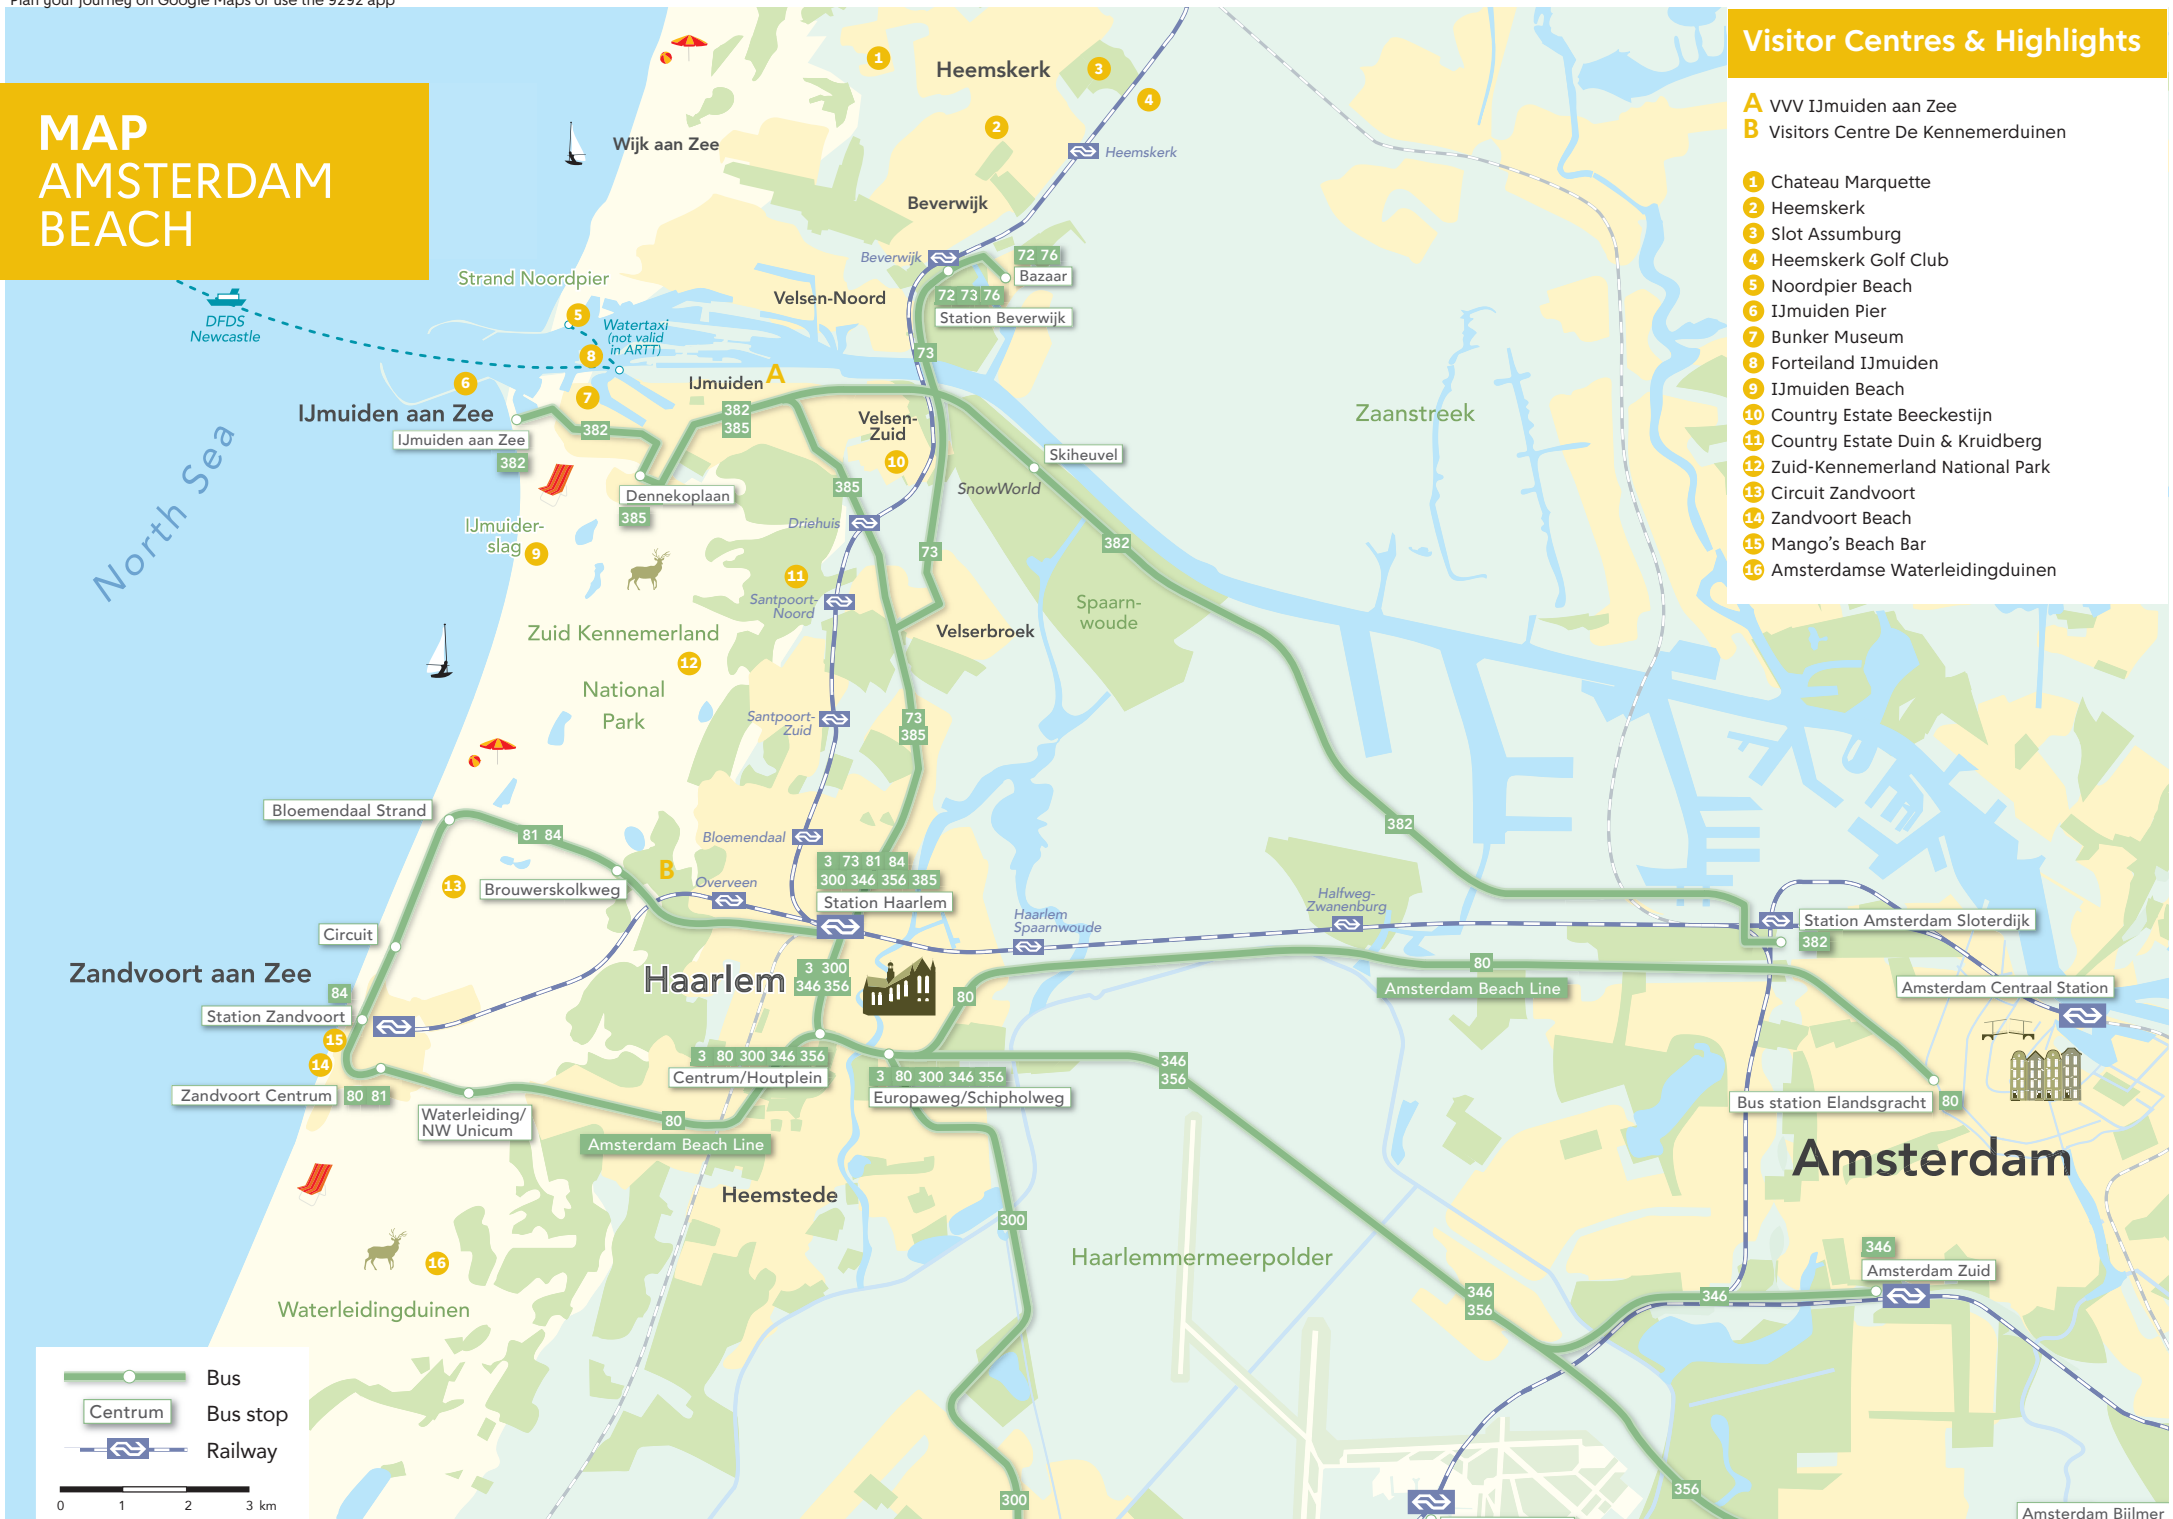

MAP AMSTERDAM BEACH

Visitor Centres & Highlights

- A** VVV IJmuiden aan Zee
- B** Visitors Centre De Kennemerduinen
- 1** Chateau Marquette
- 2** Heemskerk
- 3** Slot Assumburg
- 4** Heemskerk Golf Club
- 5** Noordpier Beach
- 6** IJmuiden Pier
- 7** Bunker Museum
- 8** Forteiland IJmuiden
- 9** IJmuiden Beach
- 10** Country Estate Beeckestijn
- 11** Country Estate Duin & Kruidberg
- 12** Zuid-Kennemerland National Park
- 13** Circuit Zandvoort
- 14** Zandvoort Beach
- 15** Mango's Beach Bar
- 16** Amsterdamse Waterleidingduinen

 Bus
 Bus stop
 Railway